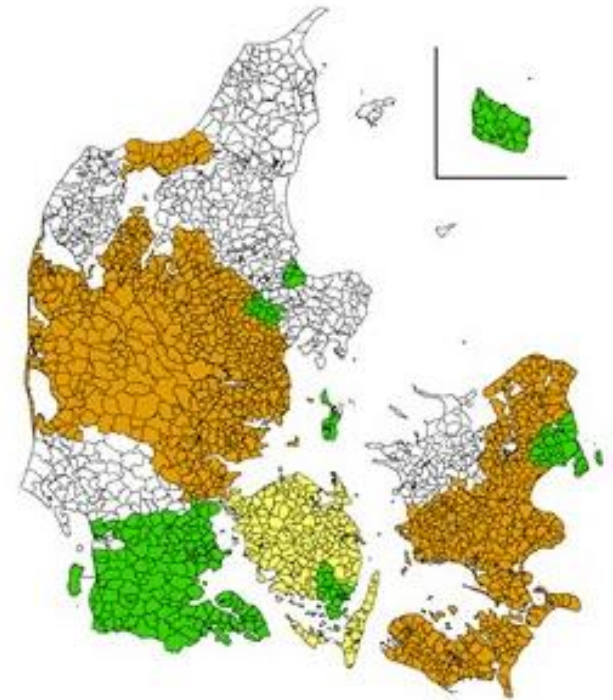

Danmarks Stednavne

Danmarks stednavne

- <https://gefin.ku.dk/q.php?p=danmarksstednavne>
- Database etableret i forbindelse med DigDag-projekt
- Databasen omfatter:
  - Gul = bebyggelsesnavne
  - Brun = bebyggelsesnavne + nogle naturnavne
  - Grøn = bebyggelsesnavne + alle naturnavne + marknavne (Chr. Vs matrikel) + opnoterede navne fra starten af 1900-tallet
  - Hvid = Bebyggelsesnavne (uden tolkning af navnet)